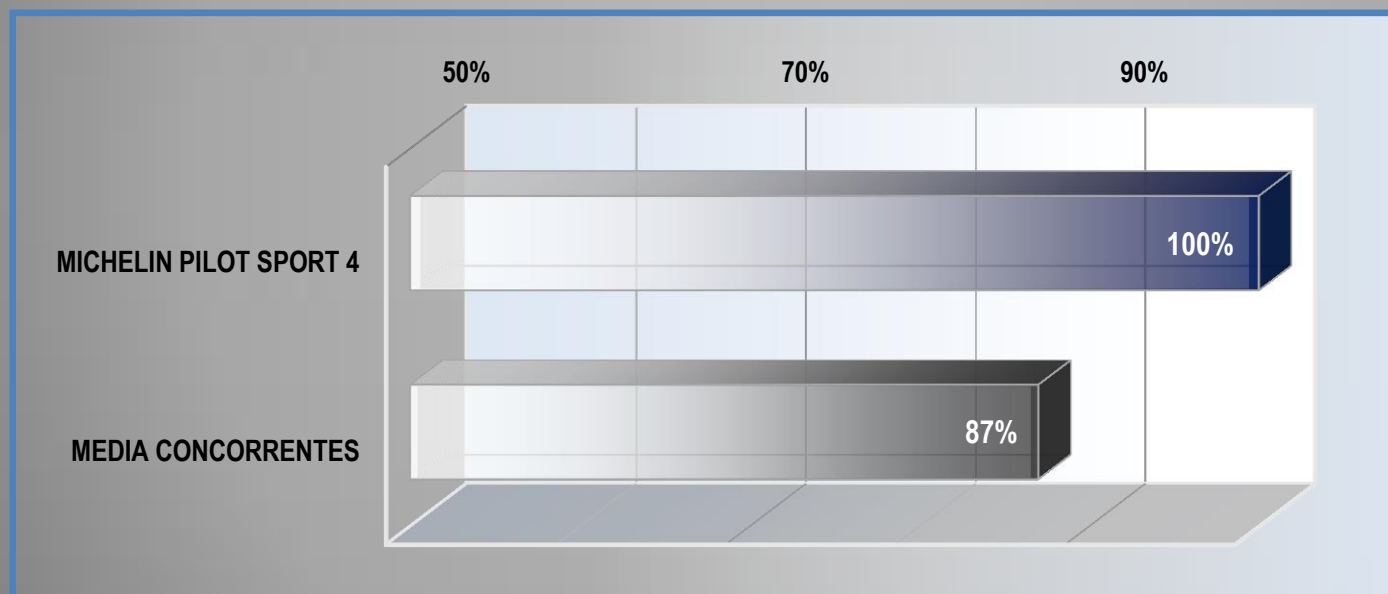

Michelin Pilot Sport 4 dura **15%** a mais que a média dos concorrentes

São **3.700km⁽¹⁾** rodados a mais que a medida dos concorrentes ou **ate 6 meses⁽²⁾** mais de uso

(1) Calculo extrapolado a partir de 10.000 km rodados ate 1.6mm (limite legal)

(2) Media annual de 7.000 km/year (in km / vehicle)