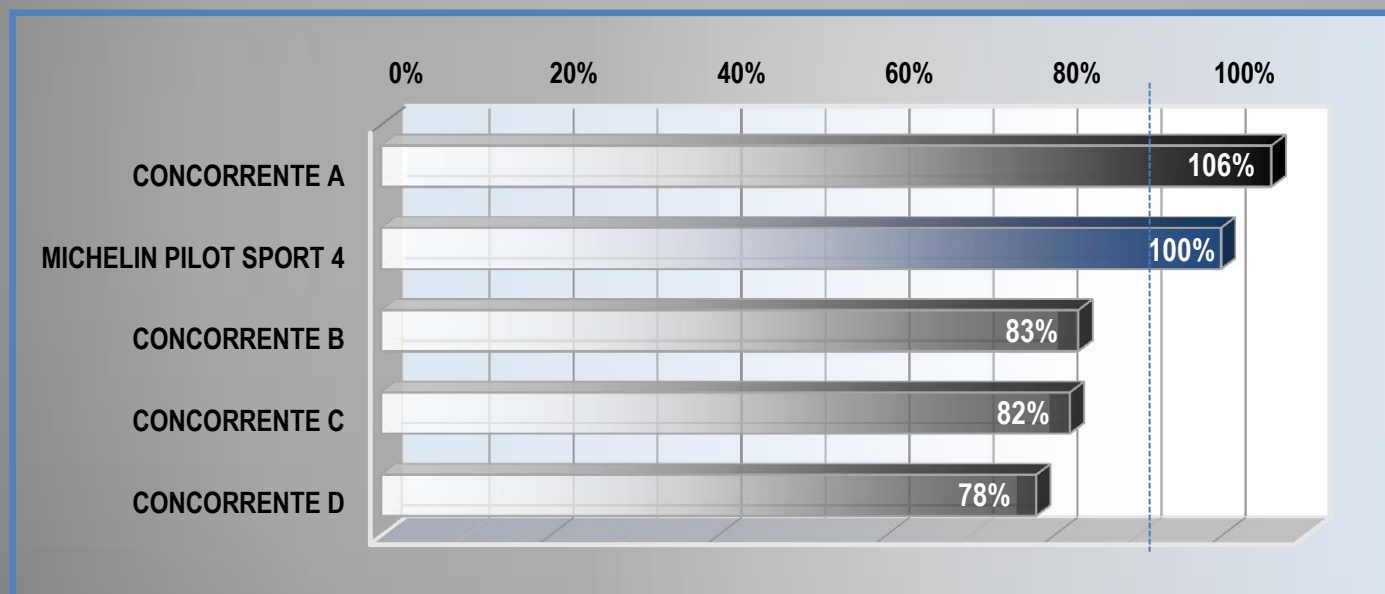

Resultados

Emissão de relatório final com conclusões dos resultados

*De acordo com os dados obtidos foram efetuados cálculos comparativos, determinando-se qual o conjunto apresentou o **menor desgaste**.*

Michelin Pilot Sport 4 dura **15%** a mais que a média dos concorrentes

São **3.700km⁽¹⁾** rodados a mais que a medida dos concorrentes ou **ate 6 meses⁽²⁾** mais de uso

(1) Calculo extrapolado a partir de 10.000 km rodados ate 1.6mm (limite legal)